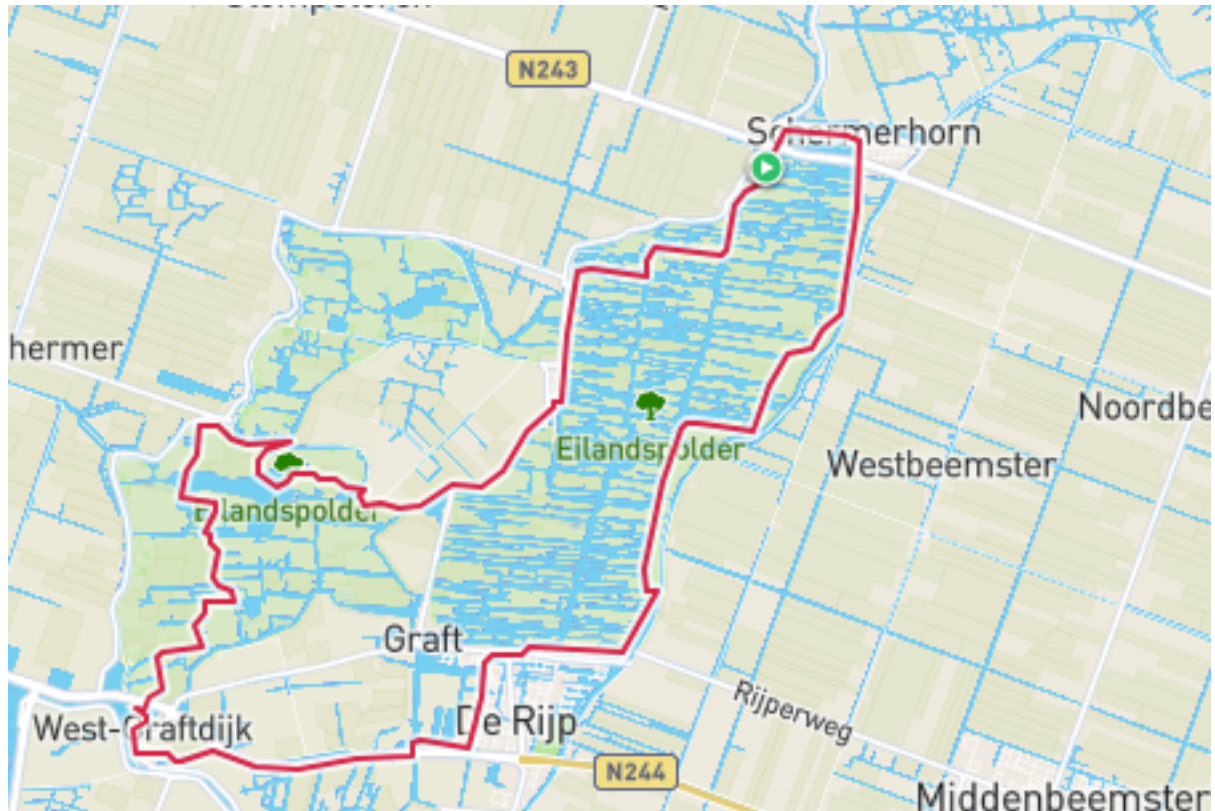

### 3.3 Rondom de Eilandspolder

Start bij overdraagplaats net buiten Driehuizen (Driehuizen 56); rijafstand 11km.

Start aan de kade achter de kerk (Oosteinde 2) in Schermerhorn; rijafstand 11,5km.

Driehuizen – De Woude – De Rijp – Schermerhorn – Grootschermer – Driehuizen”

Vaarafstand ca 25 km

3.3  
Rondje\_Eilandspold