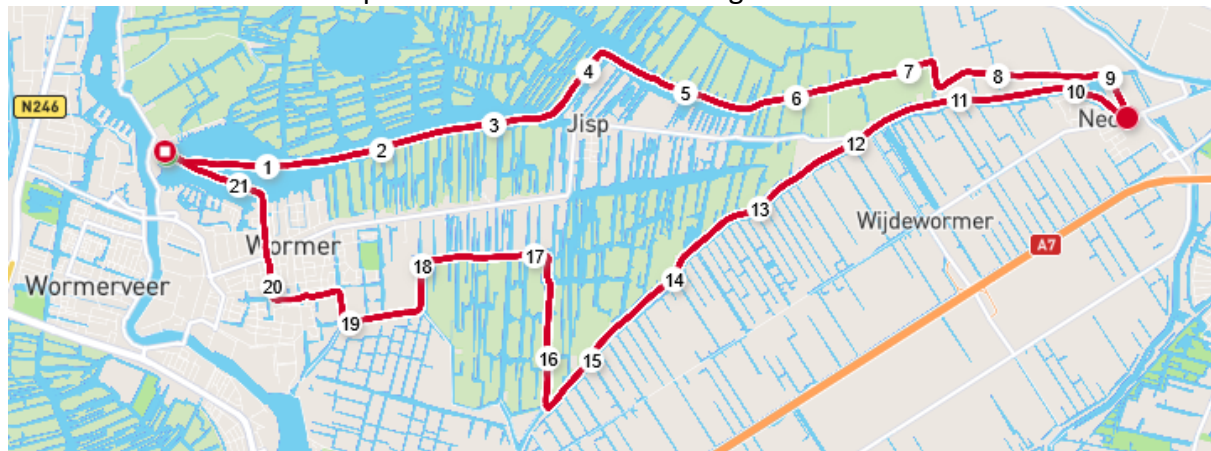

## 7.1 Rondje Neck via Wormerveld

Start bij Arjan Bloem Poelweg 1B 1531MD Wormer, rijafstand 21,5km

Wormer – Wormerveld - Jisperveld – Neck – Wormerringvaart – Wormer

Een tocht van ca 21,5 km over klein en groter water met 1x overdragen.

7.1 Rondje Neck via  
Wormerveld.GPX