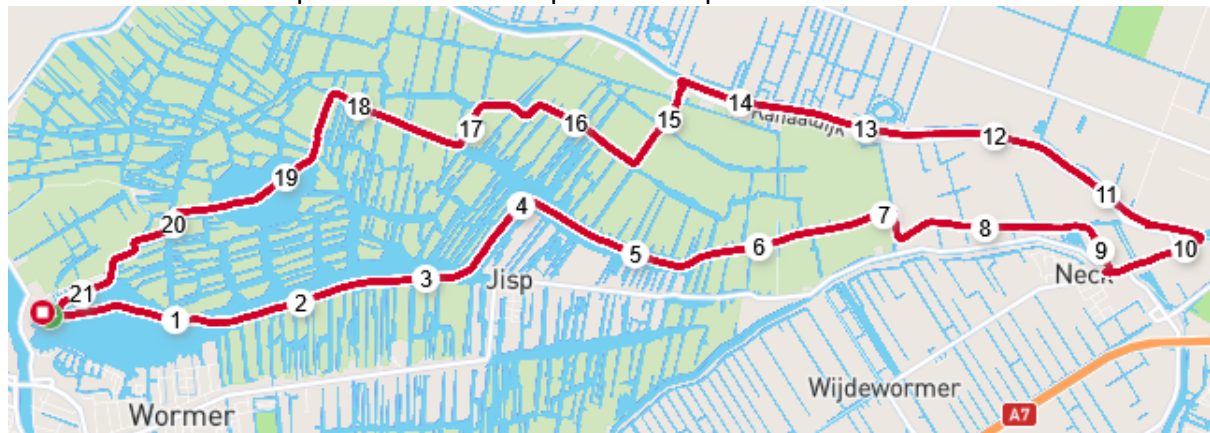

7.2 Rondje Neck via Jisperveld

Start bij Arjan Bloem Poelweg 1B 1531MD Wormer, rijafstand 21,5km

Wormer – de Poel - Jisperveld – Neck – Jispersluis - Jisperveld-Wormer

Een tocht van ca 21 km over klein en groter water met 2x overdragen bij Jispersluis en Neck.

7.2 Rondje Neck via
Jisperveld.GPX