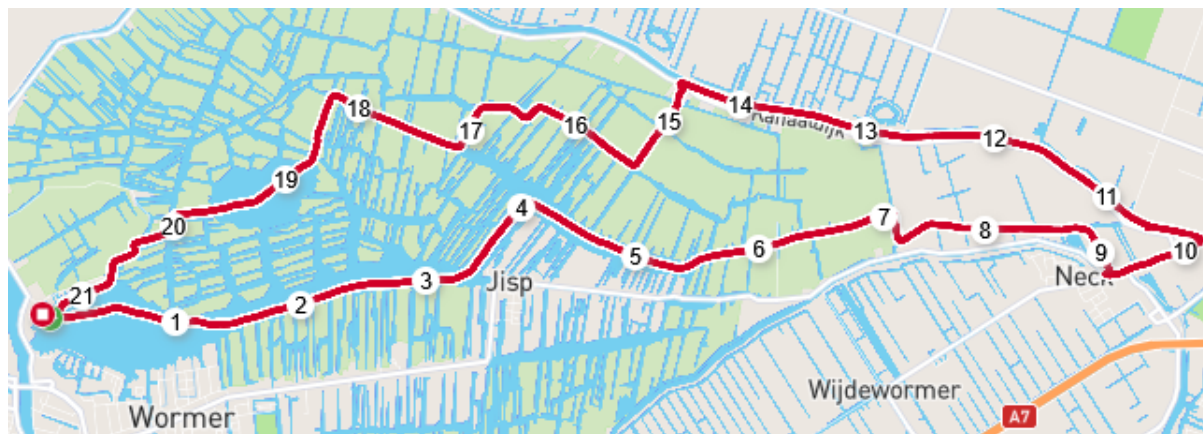

7.3 Rondje Neck via Wormerveld en Jisperveld

Start bij Arjan Bloem Poelweg 1B 1531MD Wormer, rijafstand 21,5km

Wormer-Wormerveld-Wormerringvaart-Neck-Jispersluis-Jisperveld-Wormer

Dit is een variant van voorgaande routes 7.1 en 7.2 en die is 24km lang.

Het is de 'onderkant van het plaatje van 7.1' gecombineerd met de 'bovenkant van 7.2'. Je kunt het ook combineren met de 'onderkant van 7.4'.

7.1 Rondje Neck via
Wormerveld.GPX

7.2 Rondje Neck via
Jisperveld.GPX